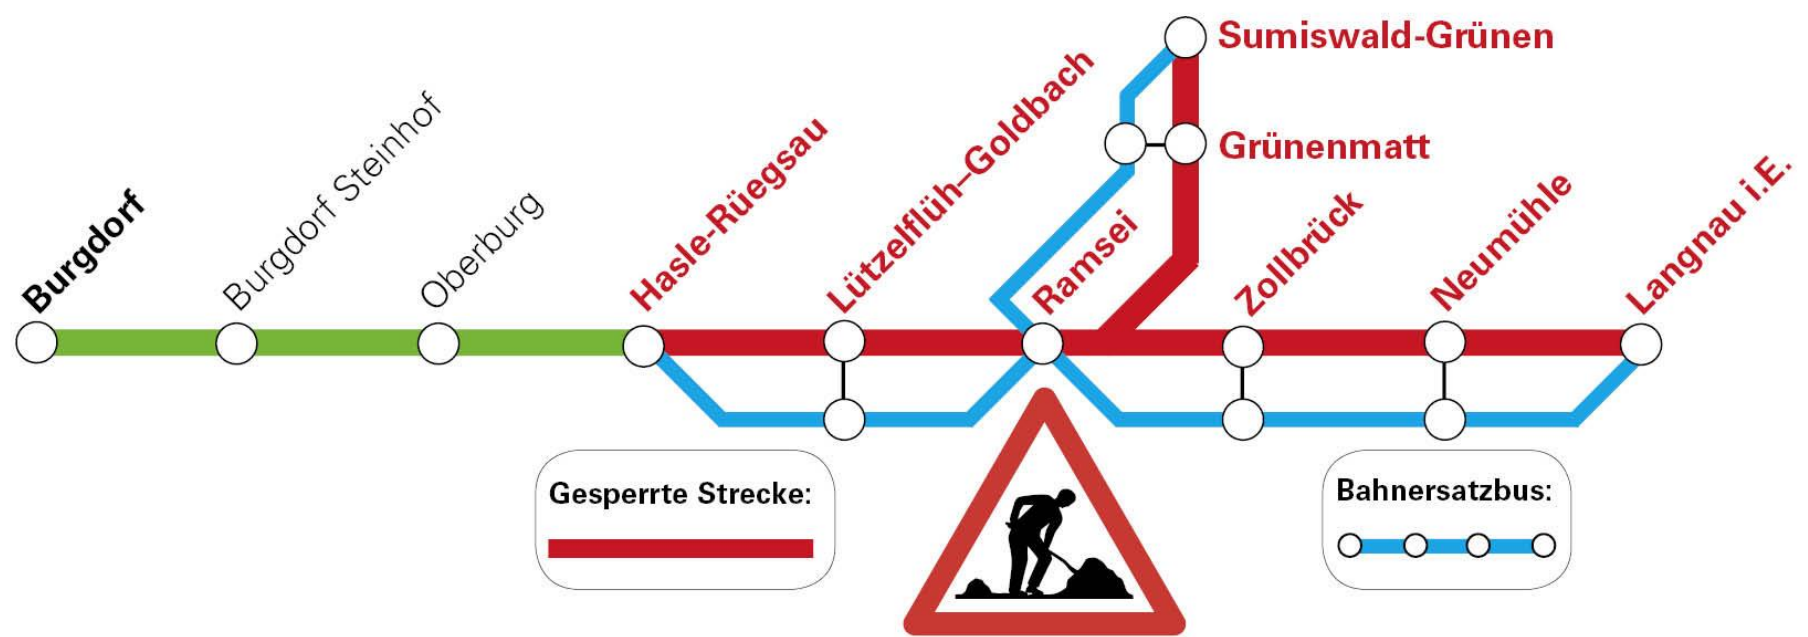

Bus statt Bahn

Hasle-Rüegsau–Langnau i.E. Ramsei–Sumiswald-Grünen

Sonntag, 22. Oktober 2017
ab Betriebsbeginn bis Betriebsschluss

Die Strecken Hasle-Rüegsau–Langnau i.E. sowie Ramsei–Sumiswald-Grünen sind wegen Bauarbeiten im Bahnhof Hasle-Rüegsau gesperrt.

Es verkehren Bahnersatzbusse gemäss Spezialfahrplan und angepassten Halteorten.

Informationen zum Fahrplan: bls.ch/fahrplan

Besten Dank für Ihr Verständnis.