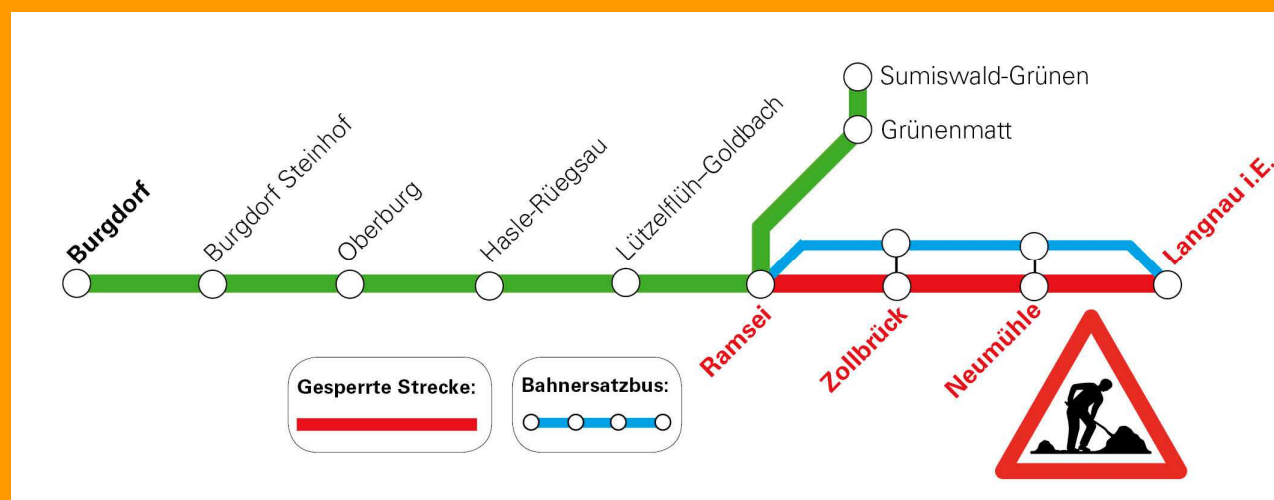

Bus statt Bahn

Ramsei – Langnau i.E.

Nächte MO/DI, 1./2.04. – FR/SA, 14./15.06.2019

ohne Nächte:

18./19.04. – 22./23.04.2019

29./30.05. – 2./3.06.2019

10./11.06.2019

jeweils ab 22.30 Uhr bis Betriebsschluss

Die Strecke zwischen Ramsei und Langnau i.E. ist wegen Bauarbeiten gesperrt.

Es verkehren Bahnersatzbusse mit geänderten Fahrzeiten und Halteorten nach einem Spezialfahrplan.

Bitte prüfen Sie Ihre Verbindung im Online-Fahrplan.