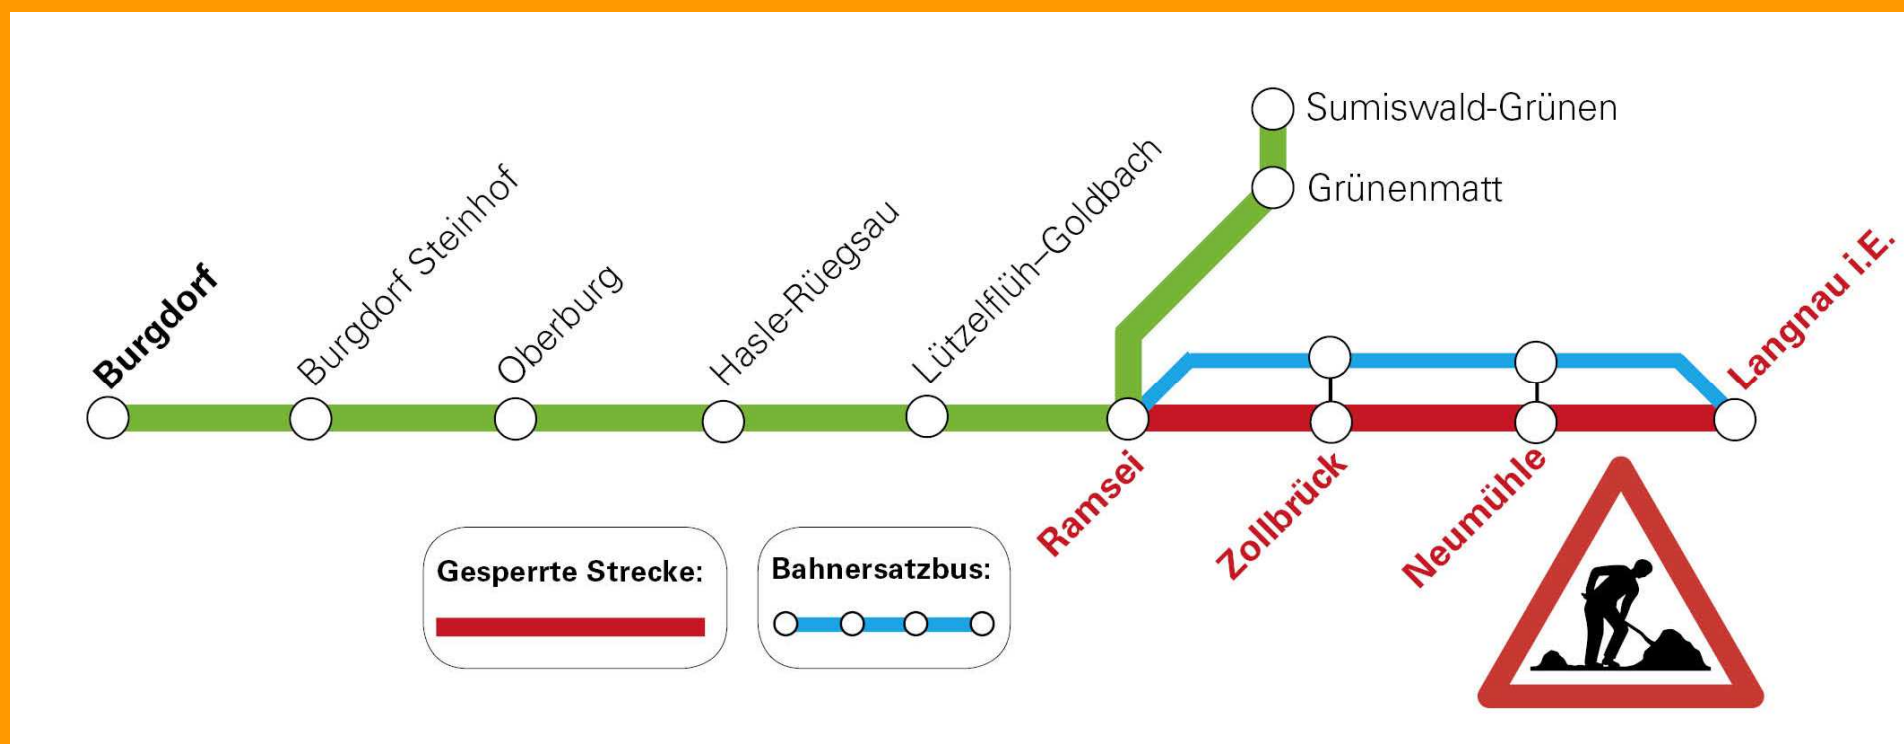

Bus statt Bahn

Ramsei – Langnau

Nächte MO/DI, 22./23.01. – FR/SA, 23./24.03. 2018
Nächte MO/DI, 26./27.03. – MI/DO, 28./29.03. 2018
jeweils ab 21.30 Uhr bis Betriebsschluss

Die Strecke zwischen Ramsei und Langnau ist wegen Bauarbeiten gesperrt.

Es verkehren Bahnersatzbusse mit geänderten Fahrzeiten und Halteorten nach einem Spezialfahrplan.

Bitte informieren Sie sich unter bls.ch/fahrplan

Wir danken Ihnen für Ihr Verständnis.